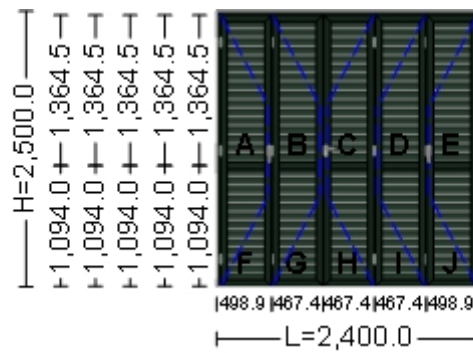

Vedere: interior. Deschidere: interior.

Componenta: 011.Componenta 011
Nr. Componente: 1 buc
Serie de Profile: El - 8100 / 6009
Toc: EL 8102-6009-Shutter's Frame
Cercevea: EL 8111-6009-Shutter's Sash 60mm
Feronerie: Elvial - Al - 8100 - Obloane cu lamele fixe