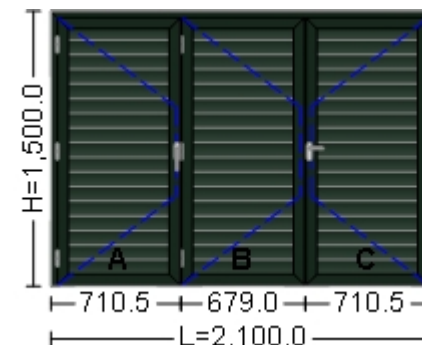

Vedere: interior. Deschidere: interior.

Componenta: 002.Componenta 002
Nr. Componente: 1 buc
Serie de Profile: EL - 8100 / 6009
Toc: EL 8102-6009-Shutter's Frame
Cercevea: EL 8111-6009-Shutter's Sash 60mm
Feronerie: Elvial - Al - 8100 - Obloane cu lamele fixe