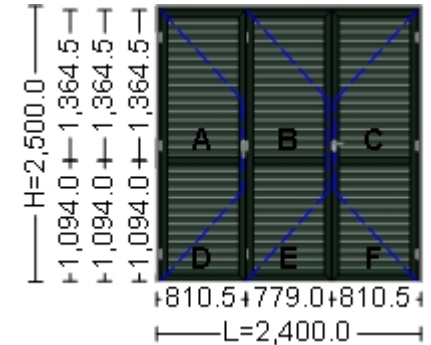

Vedere: interior. Deschidere: interior.

Componenta: 009.Componenta 009
Nr. Componente: 1 buc
Serie de Profile: EI - 8100 / 6009
Toc: EL 8102-6009-Shutter's Frame
Cercevea: EL 8111-6009-Shutter's Sash 60mm
Feronerie: Elvial - Al - 8100 - Obloane cu lamele fixe