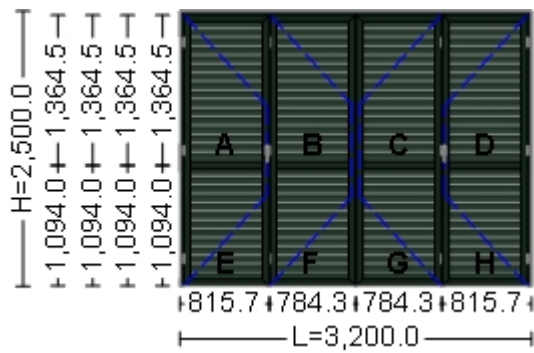

Vedere: interior. Deschidere: interior.

Componenta: 010.Componenta 010
Nr. Componente: 1 buc
Serie de Profile: El - 8100 / 6009
Toc: EL 8102-6009-Shutter's Frame
Cercevea: EL 8111-6009-Shutter's Sash 60mm
Feronerie: Elvial - Al - 8100 - Obloane cu lamele fixe