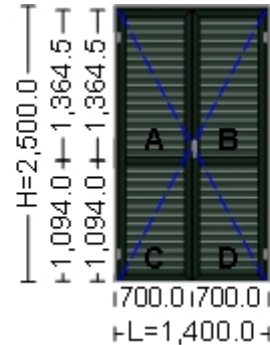

Vedere: interior. Deschidere: interior.

Componenta: 008.Componenta 008
Nr. Componente: 1 buc
Serie de Profile: EI - 8100 / 6009
Toc: EL 8102-6009-Shutter's Frame
Cercevea: EL 8111-6009-Shutter's Sash 60mm
Feronerie: Elvial - Al - 8100 - Obloane cu lamele fixe