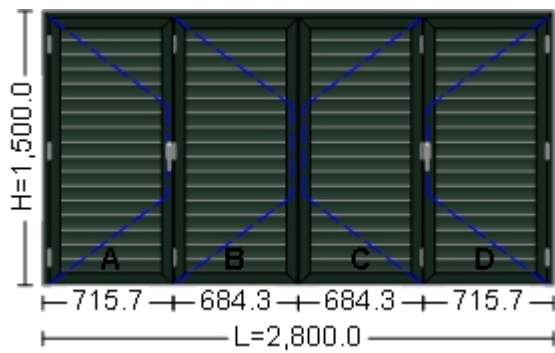

Vedere: interior. Deschidere: interior.

Componenta: 004.Componenta 004
Nr. Componente: 1 buc
Serie de Profile: EI - 8100 / 6009
Toc: EL 8102-6009-Shutter's Frame
Cercevea: EL 8111-6009-Shutter's Sash 60mm
Feronerie: Elvial - Al - 8100 - Obloane cu lamele fixe