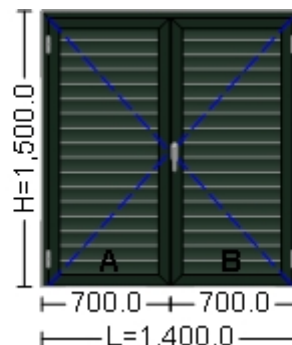

Vedere: interior. Deschidere: interior.

Componenta: 002.Componenta 002
Nr. Componente: 1 buc
Serie de Profile: EL - 8100 / 6009
Toc: EL 8102-6009-Shutter's Frame
Cercevea: EL 8111-6009-Shutter's Sash 60mm
Feronerie: Elvial - Al - 8100 - Obloane cu lamele fixe