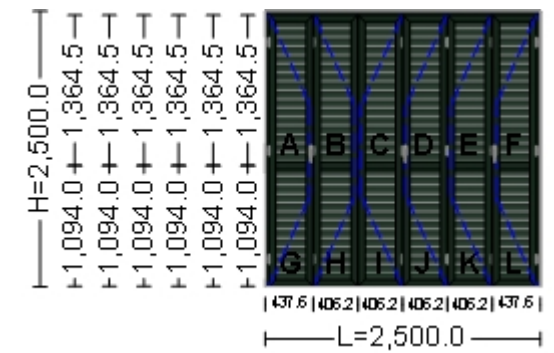

Vedere: interior. Deschidere: interior.

Componenta: 012.Componenta 012
Nr. Componente: 1 buc
Serie de Profile: El - 8100 / 6009
Toc: EL 8102-6009-Shutter's Frame
Cercevea: EL 8111-6009-Shutter's Sash 60mm
Feronerie: Elvial - Al - 8100 - Obloane cu lamele fixe