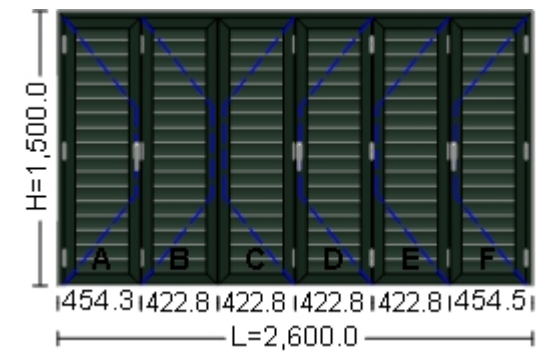

Vedere: interior. Deschidere: interior.

Componenta: 006.Componenta 006
Nr. Componente: 1 buc
Serie de Profile: EI - 8100 / 6009
Toc: EL 8102-6009-Shutter's Frame
Cercevea: EL 8111-6009-Shutter's Sash 60mm
Feronerie: Elvial - Al - 8100 - Obloane cu lamele fixe