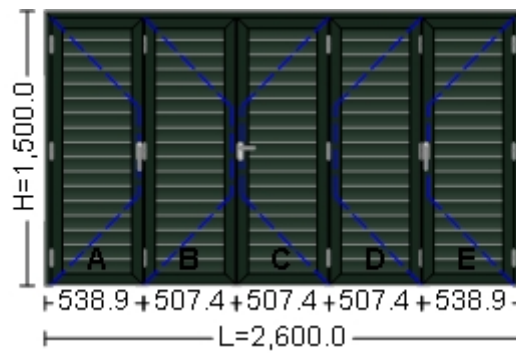

Vedere: interior. Deschidere: interior.

Componenta: 005.Componenta 005
Nr. Componente: 1 buc
Serie de Profile: EI - 8100 / 6009
Toc: EL 8102-6009-Shutter's Frame
Cercevea: EL 8111-6009-Shutter's Sash 60mm
Feronerie: Elvial - Al - 8100 - Obloane cu lamele fixe